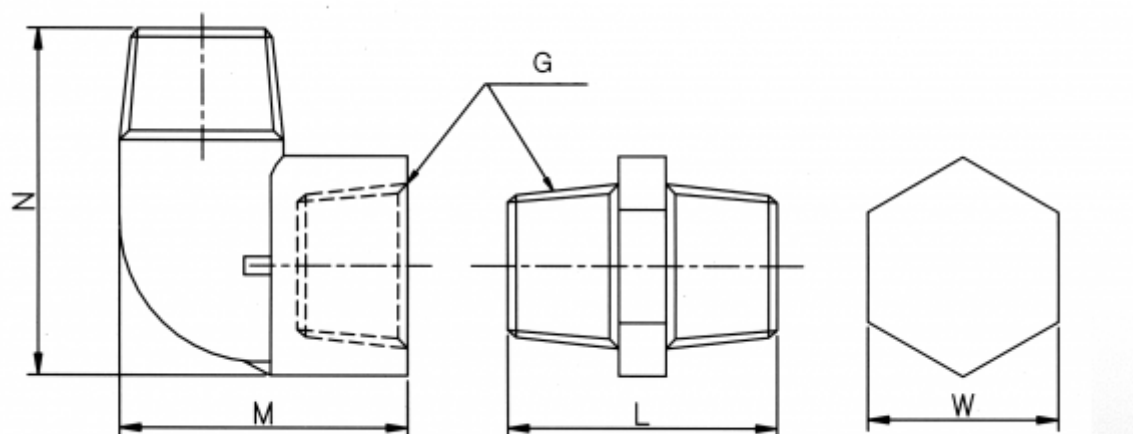

Varenummer: 275924290020
Beskrivelse: Rørbøjning BC-20 2", NB 2 dele
KB-4..., 5..., 6..

Mål

G (gevind) = PT-2"

L = 67

M = 85

Materiale = Cast iron

Model = KB-4...,KB-5...,KB-6...,KB-43...,KB-63...,KB-64...

N = 120

W = 65